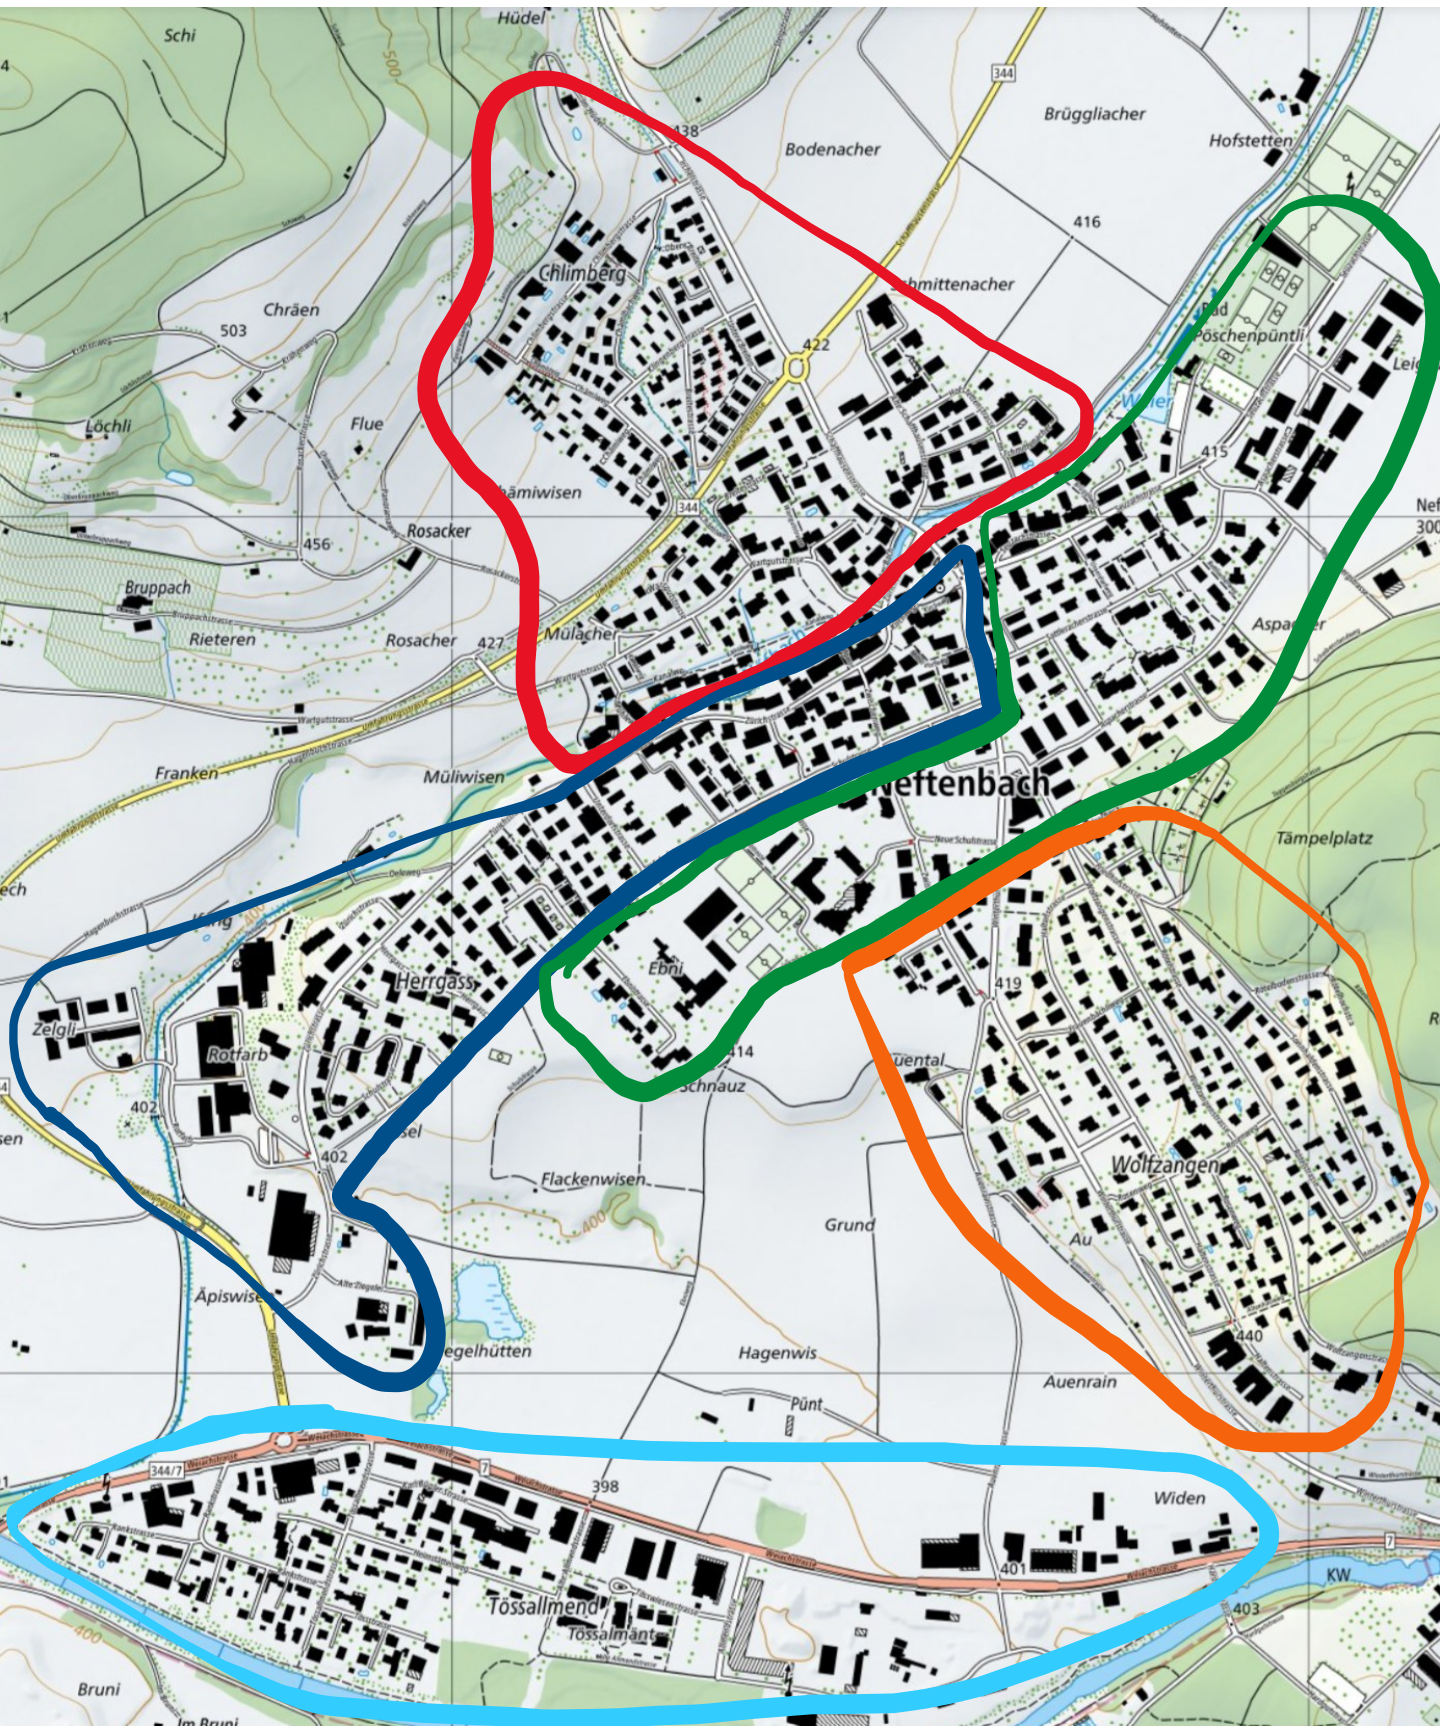

**Gemeinsam beten
für die Menschen von
Neftenbach
oder von «meinem» Dorf**

Gebet für Neftenbach

Wähle einen Ortsteil aus

.....
.....

Höre auf Gott, für wen/was du beten sollst

.....
.....
.....
.....

Nimm «Spezielles» (z.B. Schule, Feuerwehr, Kirche, usw.) aus diesem Ortsteil auf

.....
.....
.....
.....

Was klingt sonst noch an

.....
.....
.....

.....
für die Menschen von Neftenbach

Gebiet für Riet

Ortsteil *Riet*

Höre auf Gott, für wen/was du beten sollst

.....

.....

für die Menschen von Hünikon

Gebet für die Höfe

Ortsteil *Die Höfe*

Höre auf Gott, für wen/was du beten sollst

.....

.....

.....